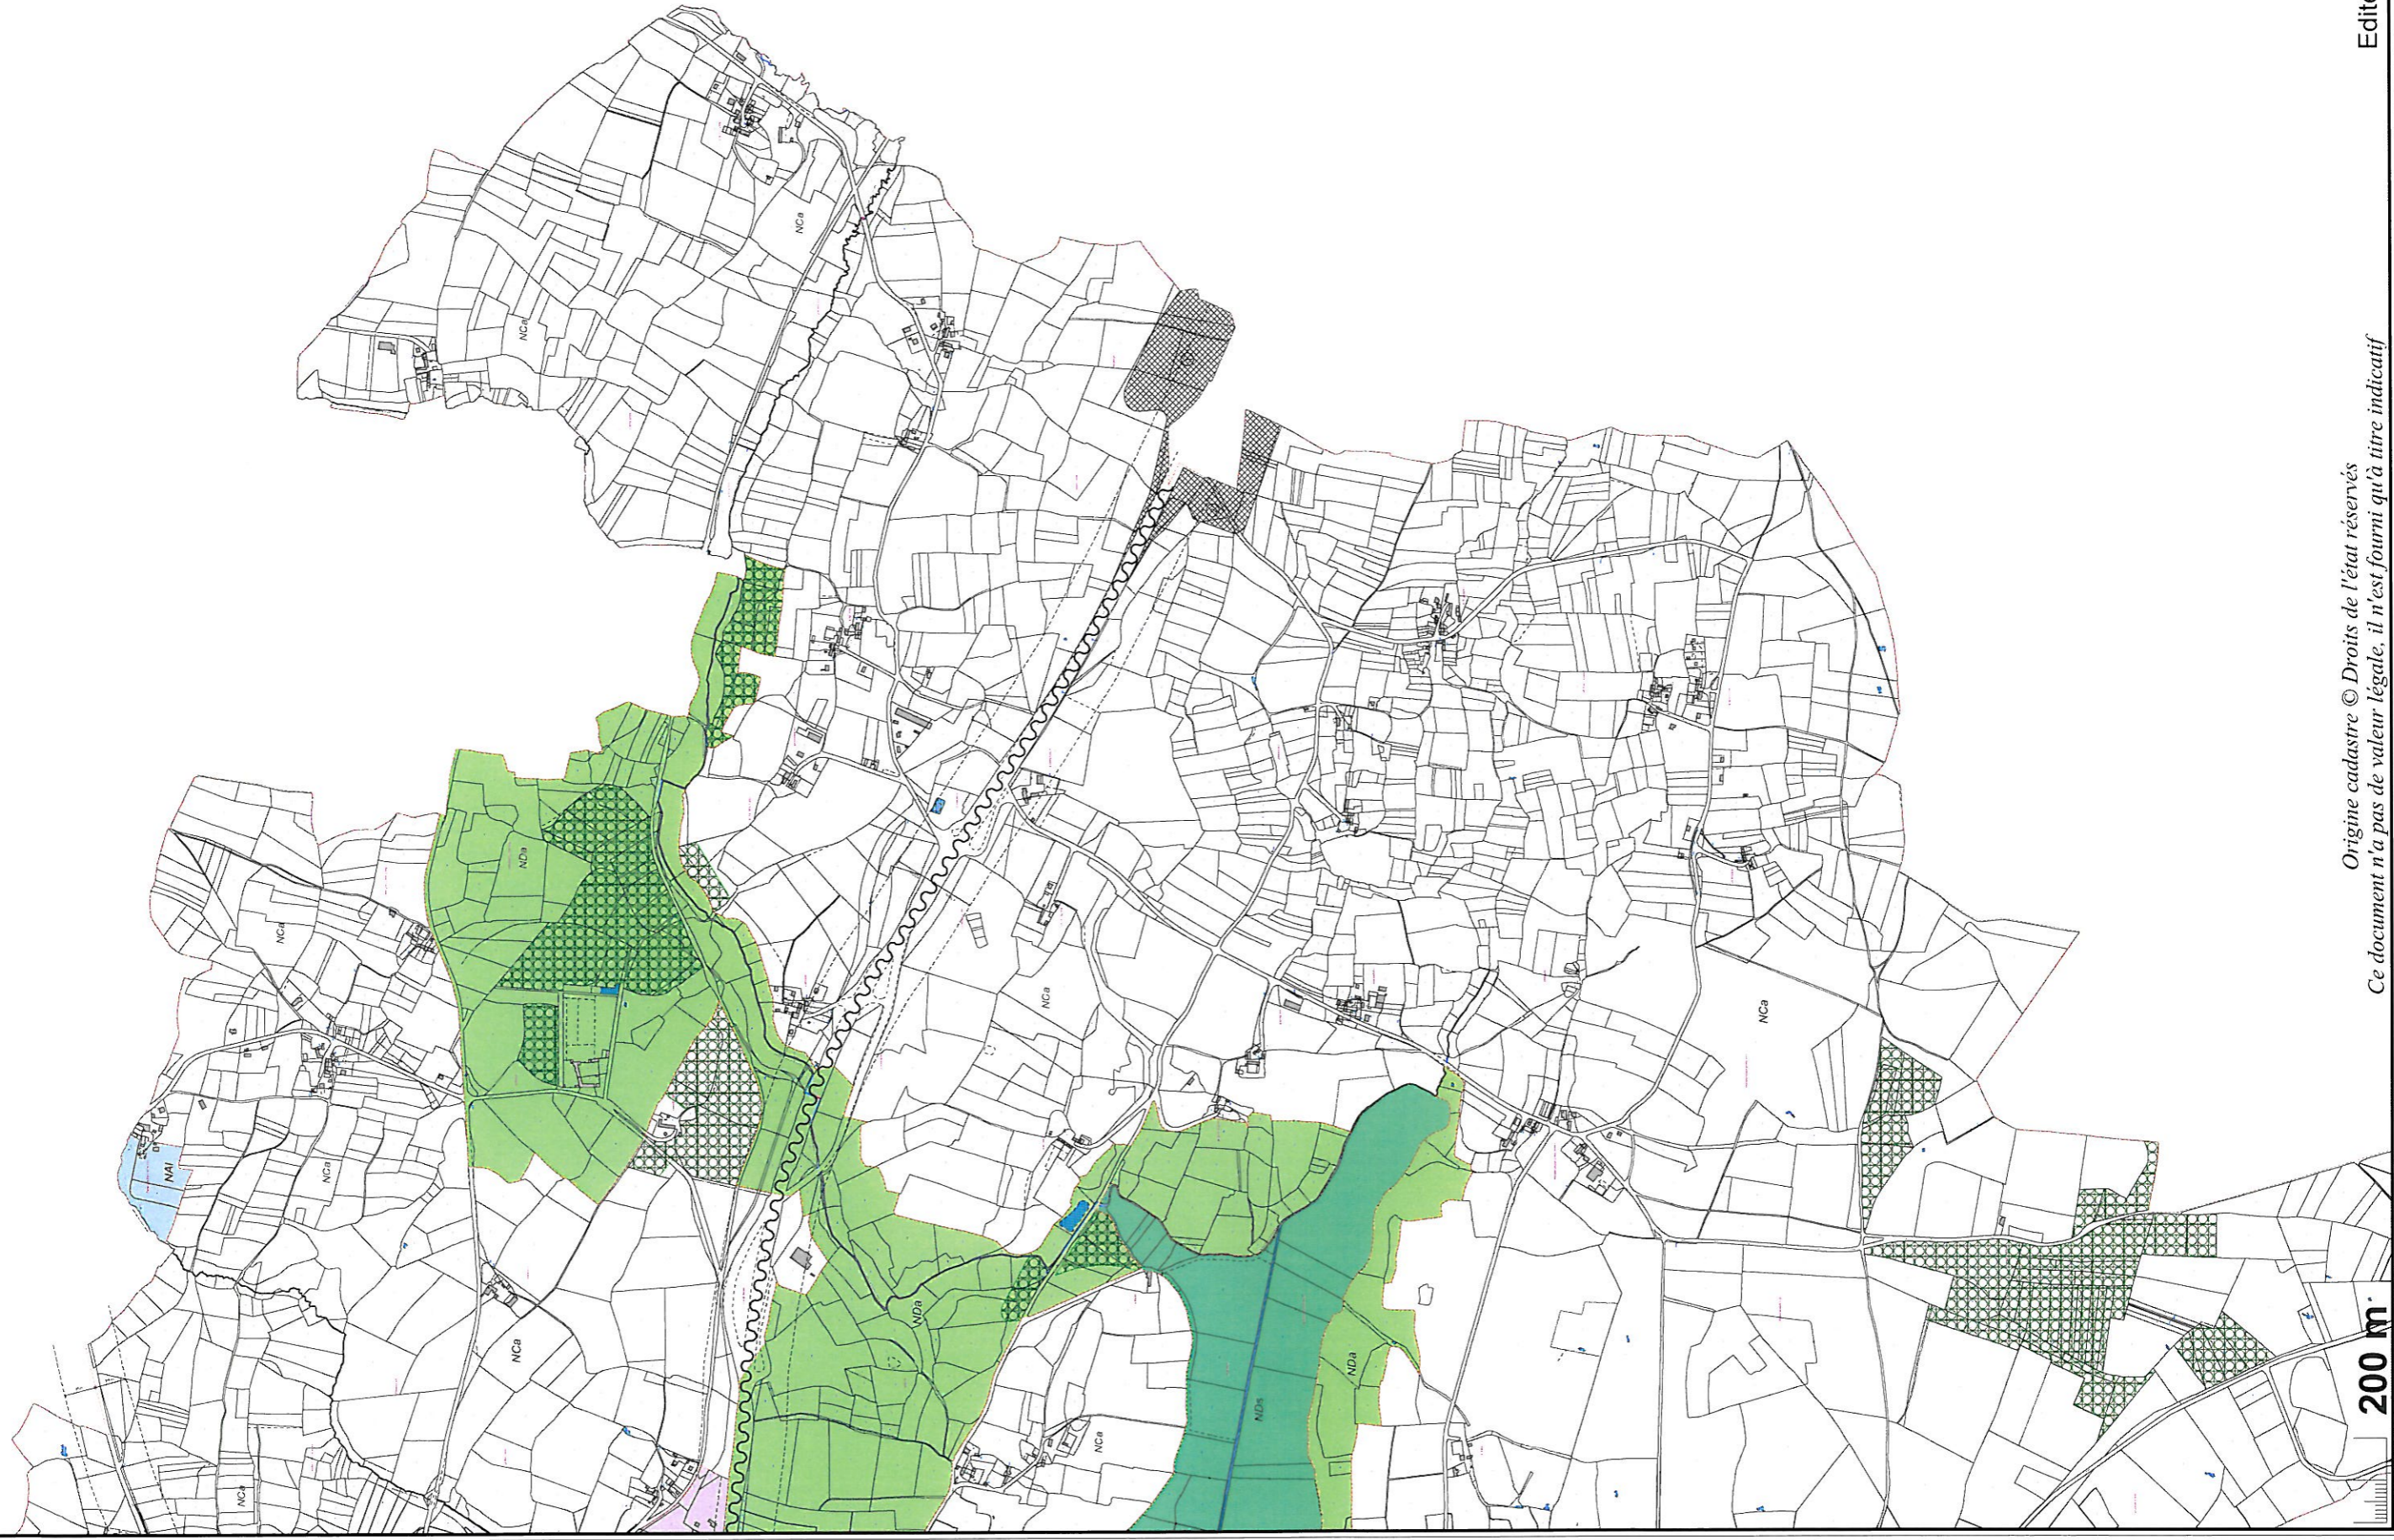

Commune de MUZILLAC  
Plan au 1/15000

200 m