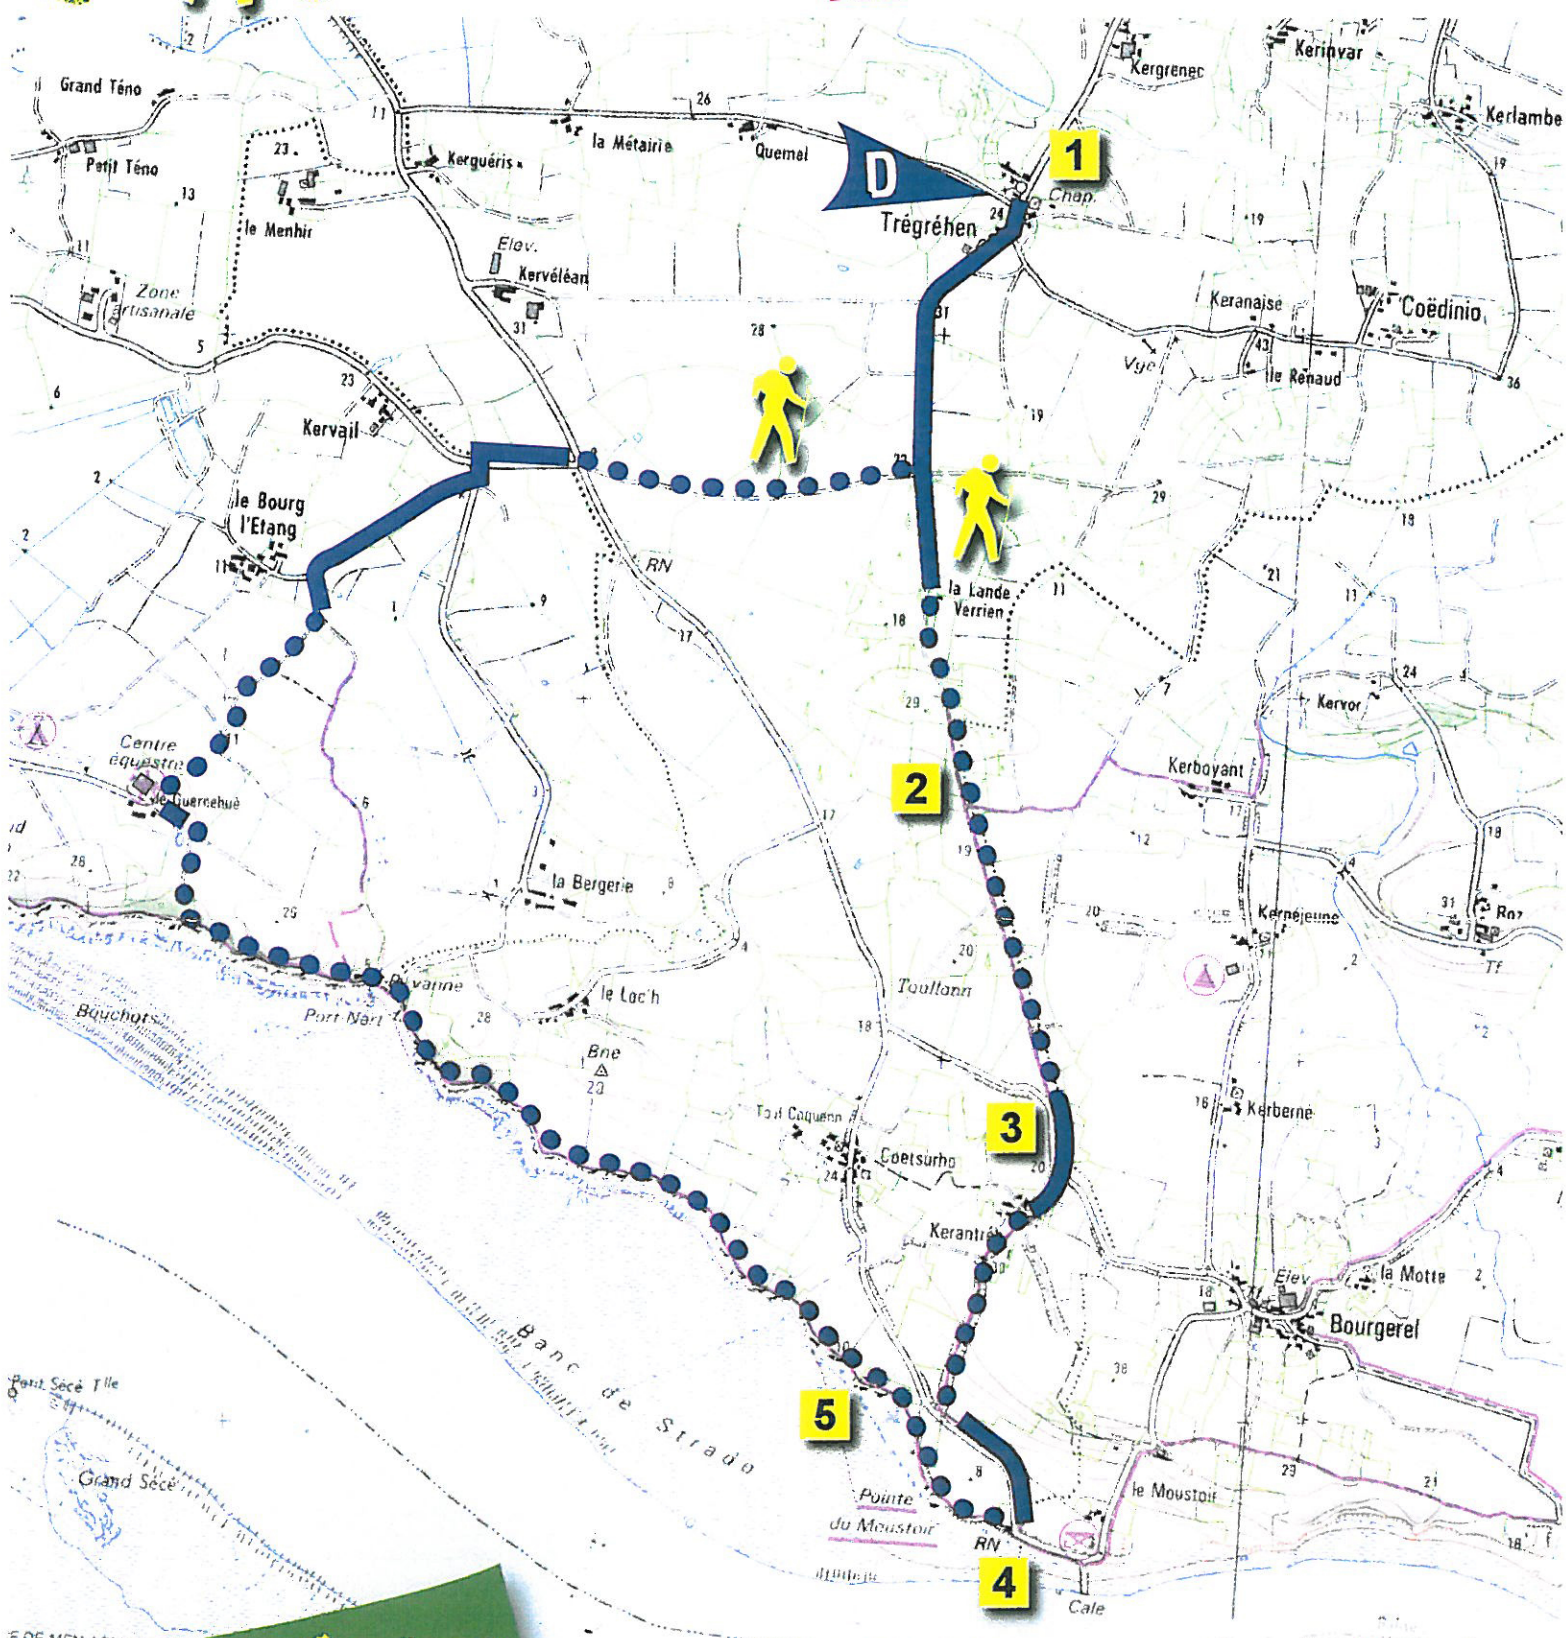

# Départ - De la chapelle de Tregrehenne, à Muzillac

**PDIPR**

GPS : N : 47.5327 - W : -2.4443

**10,5km** **Balisage**  
**2h40** **Route**  
**1 A voir** **Chemin**

Extrait de carte IGN © IGN - 2010  
Autorisation n° 40-10.064

**Echelle : 1/25000**