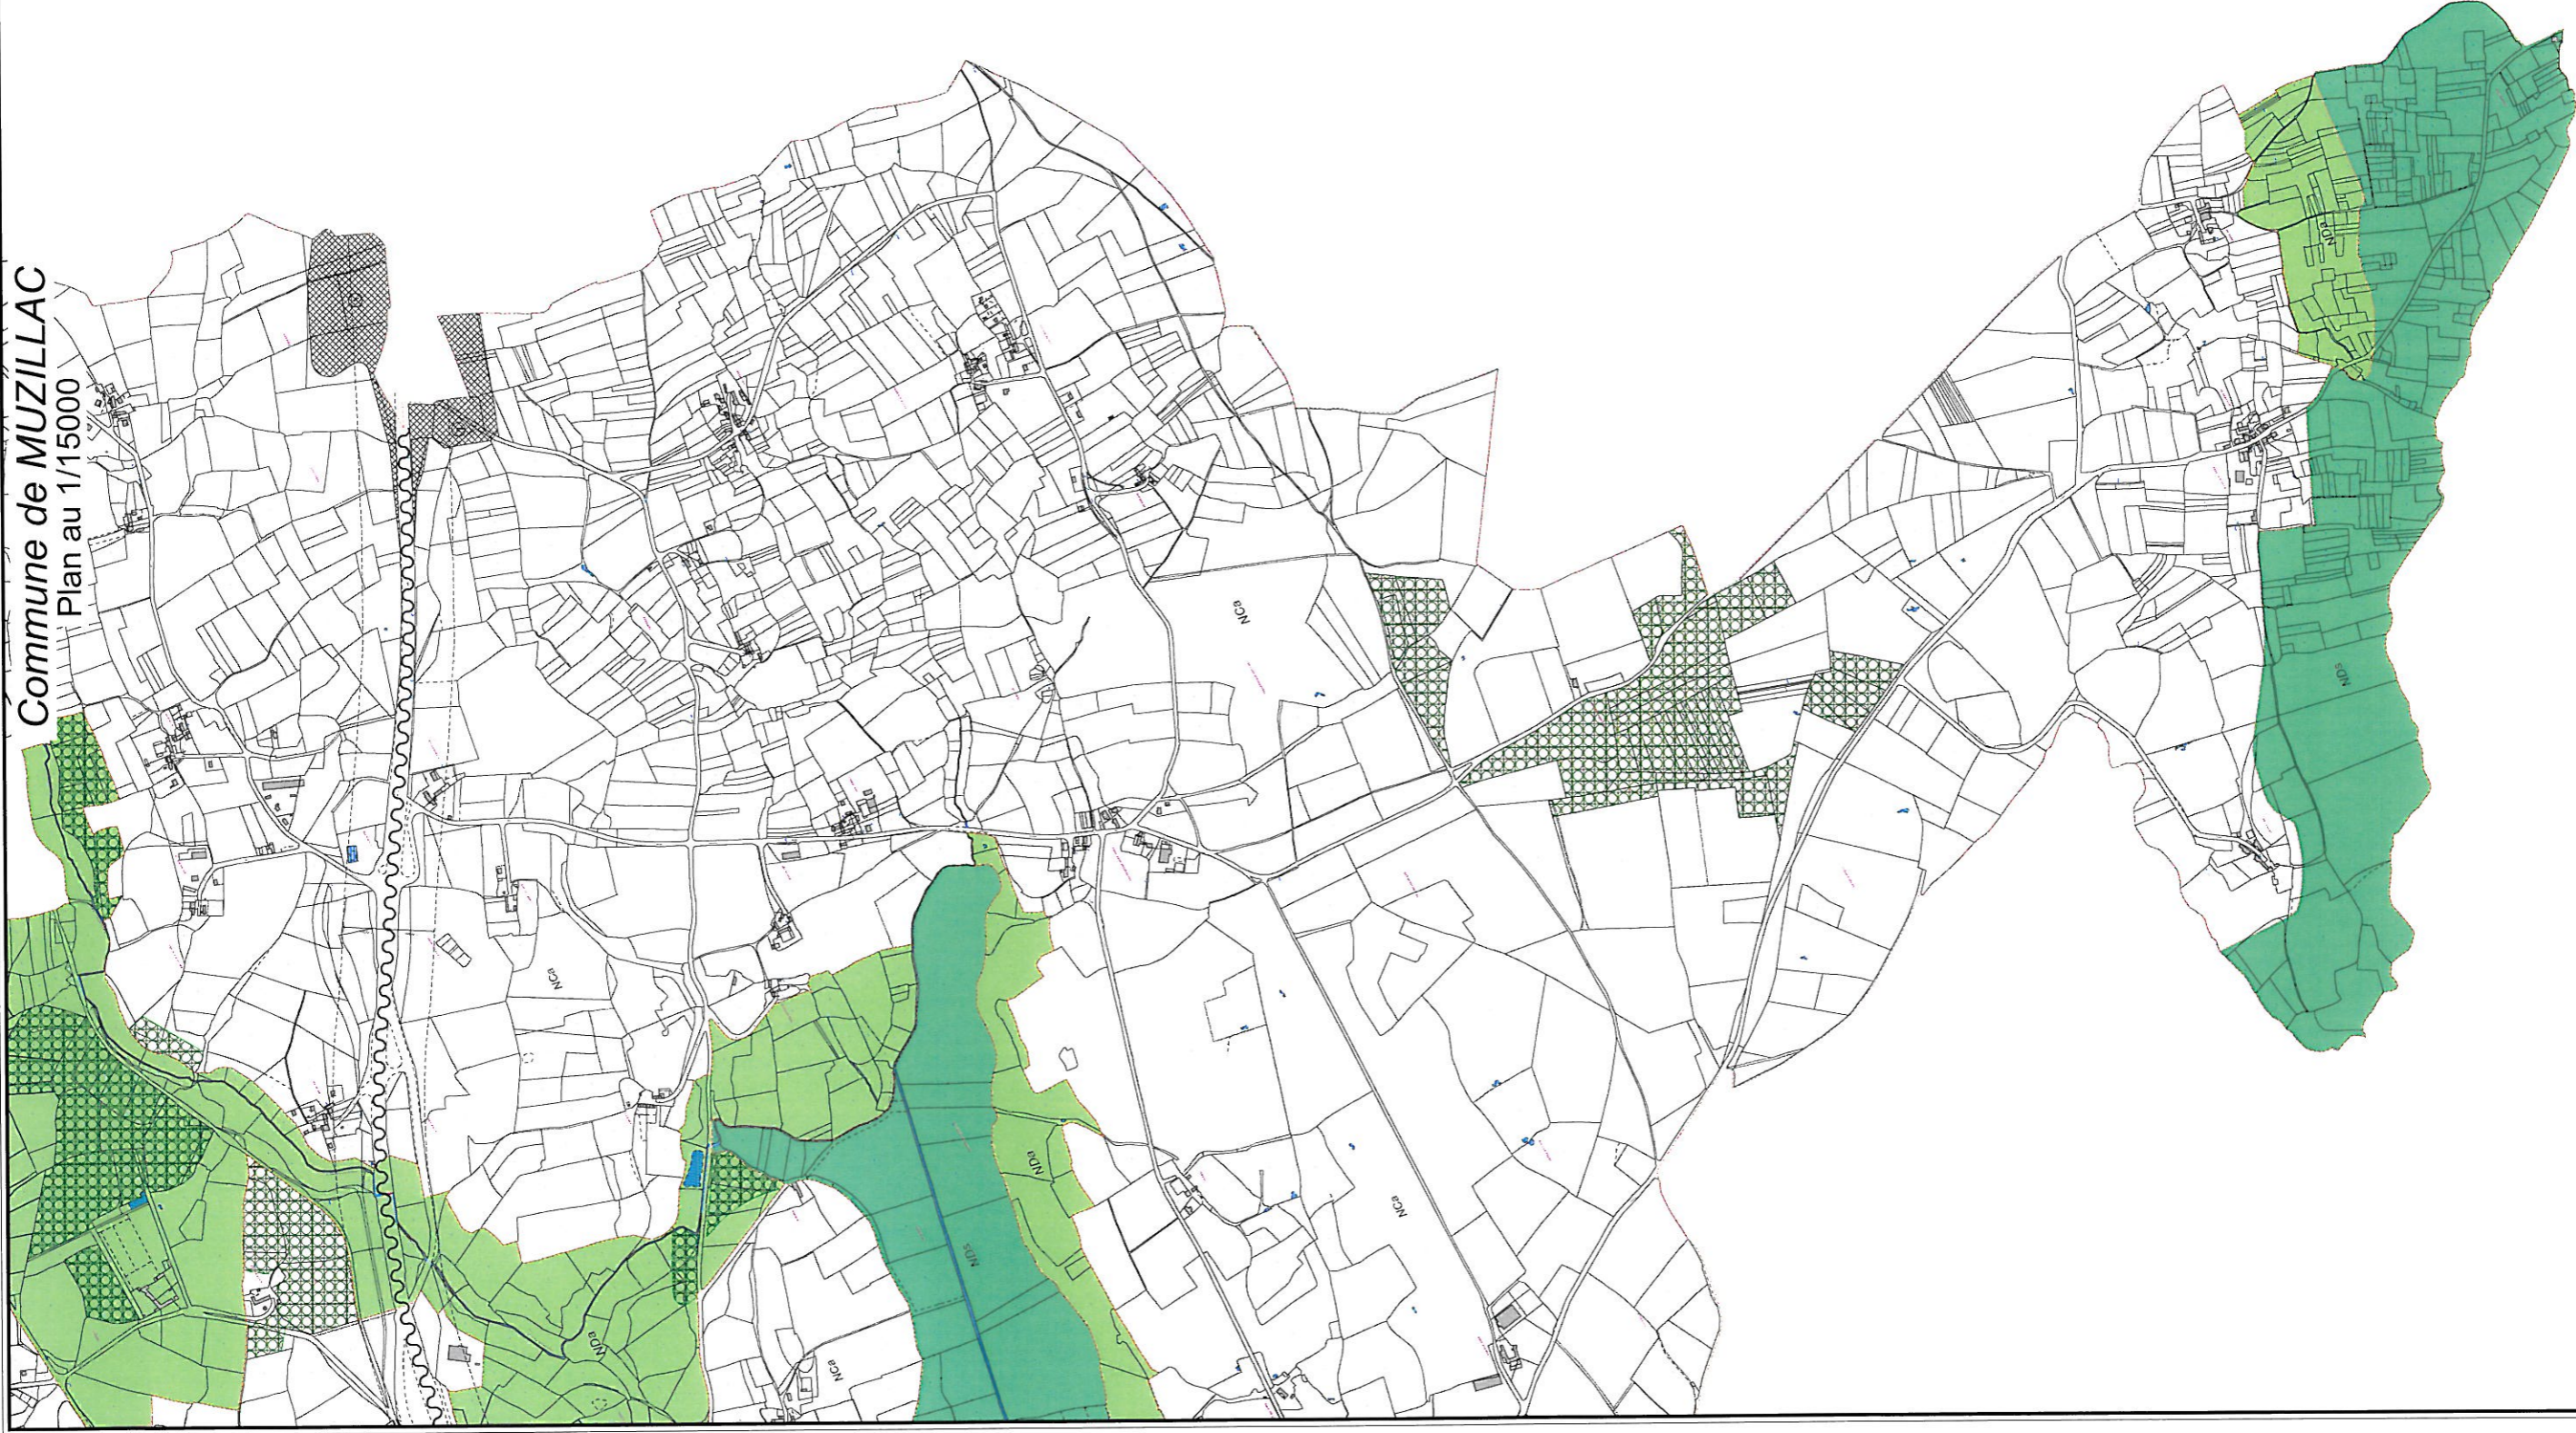

Commune de MUZILLAC

Plan au 1/15000

200 m

Origine cadastre © Droits de l'état réservés
Ce document n'a pas de valeur légale, il n'est fourni qu'à titre indicatif

Edité le 25/08/2011